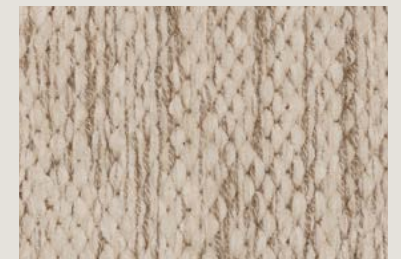

País de Origem: Tapetes Artesanais Brasileiros

Altura do pelo: 8mm

Largura: até 8m de largura

Acabamento: Tear Manual

Bege

Fendi

Marfim

Oceano

Tropical

Zigzag Náutico

Corda Náutica

País de Origem: Tapetes Artesanais Brasileiros

Altura do pelo: 8mm

Largura: até 8m de largura

Acabamento: Tear Manual

Resistente