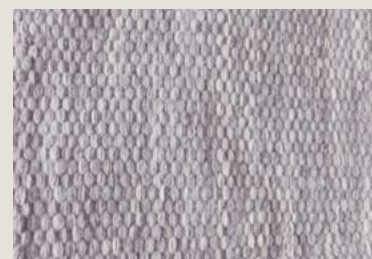

Juta • PET Reciclado • Algodão

País de Origem: Tapetes Artesanais Brasileiros

Altura do pelo: 8mm

Largura: até 8m de largura

Acabamento: Tear Manual

Sustentável

Tear Manual

Fendi