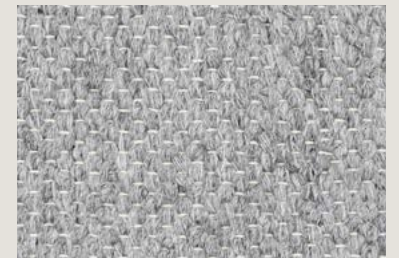

Boipeba

Pet Reciclado

País de Origem: Tapetes Artesanais Brasileiros

Altura do pelo: 15mm

Acabamento: Tear Manual

Largura: até 8m de largura

Sustentável

Tear Manual

Prata