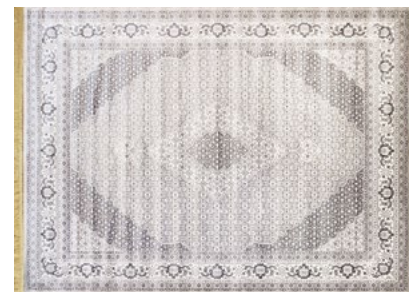

Belga Star

100% Viscose

País de Origem: Bélgica

Toque Suave

Medidas-padrão

1,10 x 0,67   2,50 x 2,00

1,40 x 1,00   3,00 x 2,40

2,00 x 1,40   3,40 x 2,40

2650