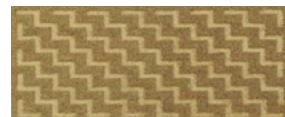

CAPACHO IMPERIAL

Medidas (M): 0,33 x 0,60 - CX: 6