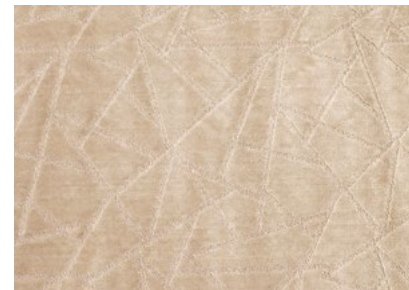

Siena

100% Polipropileno

País de Origem: Egito

Toque Suave

Medidas-padrão

0,60 x 0,40 (Sortido)

1,40 x 1,00

2,00 x 1,50

2,50 x 2,00

42