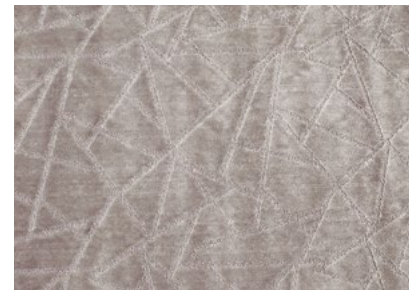

Siena

100% Polipropileno

País de Origem: Egito

Toque Suave

Medidas-padrão

0,60 x 0,40 (Sortido)

1,40 x 1,00

2,00 x 1,50

2,50 x 2,00

22