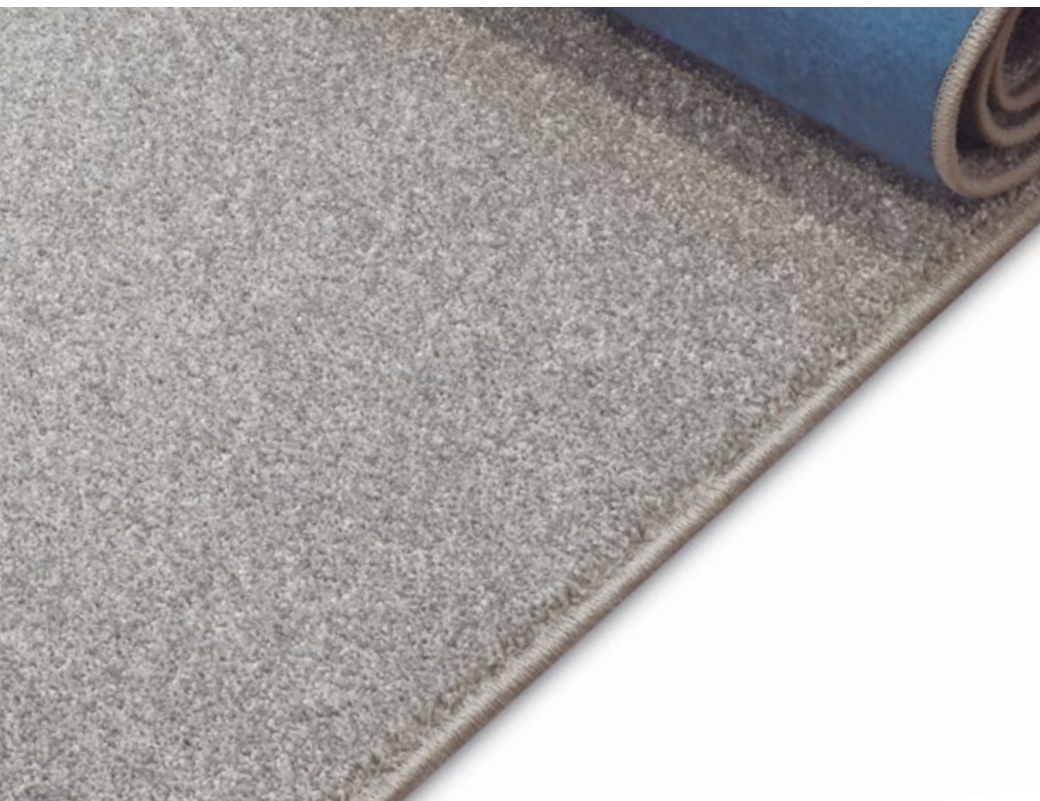

# Spazio

100% Polipropileno

Consulte o estoque e conheça mais sobre o produto

País de Origem: Bélgica	Medidas-padrão	
Altura do pelo: 10 mm	0,50 x 1,00	2,50 x 3,00
Largura do rolo: 5,0 m	1,00 x 1,50	2,50 x 3,50
Micro-Overlock / Borda Virada	1,50 x 2,00	+ Sob Medida
Toque Suave	2,00 x 2,50	
Resistente	2,00 x 3,00	