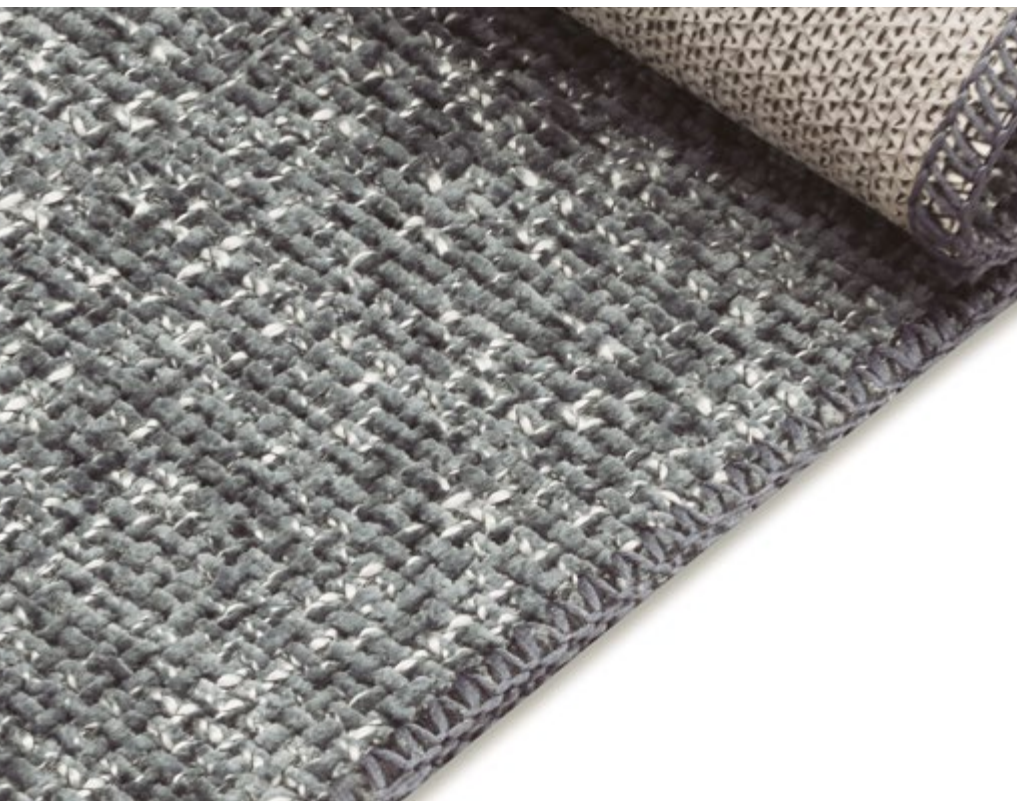

Ambara

100% Poliéster

Consulte o estoque e
conheça mais sobre o
produto

País de Origem: China

Altura do pelo: 3 mm

Largura do rolo: 2,9 m

Micro-Overlock / Borda Virada

Toque Suave

Medidas-padrão

1,40 x 2,00 + Sob Medida

2,00 x 2,90

2,40 x 2,90

2,90 x 4,00